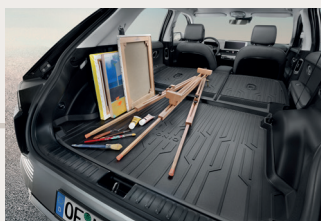

Akciová cena 249 €

Zľava
21 %

Balík Protection – kombinovaný

- Sada velúrových rohoží
- Vanička zadného batožinového priestoru
- Poistné matice kolies

Akciová cena 179 €

Zľava
15 %

Balík Protection Plus – kombinovaný